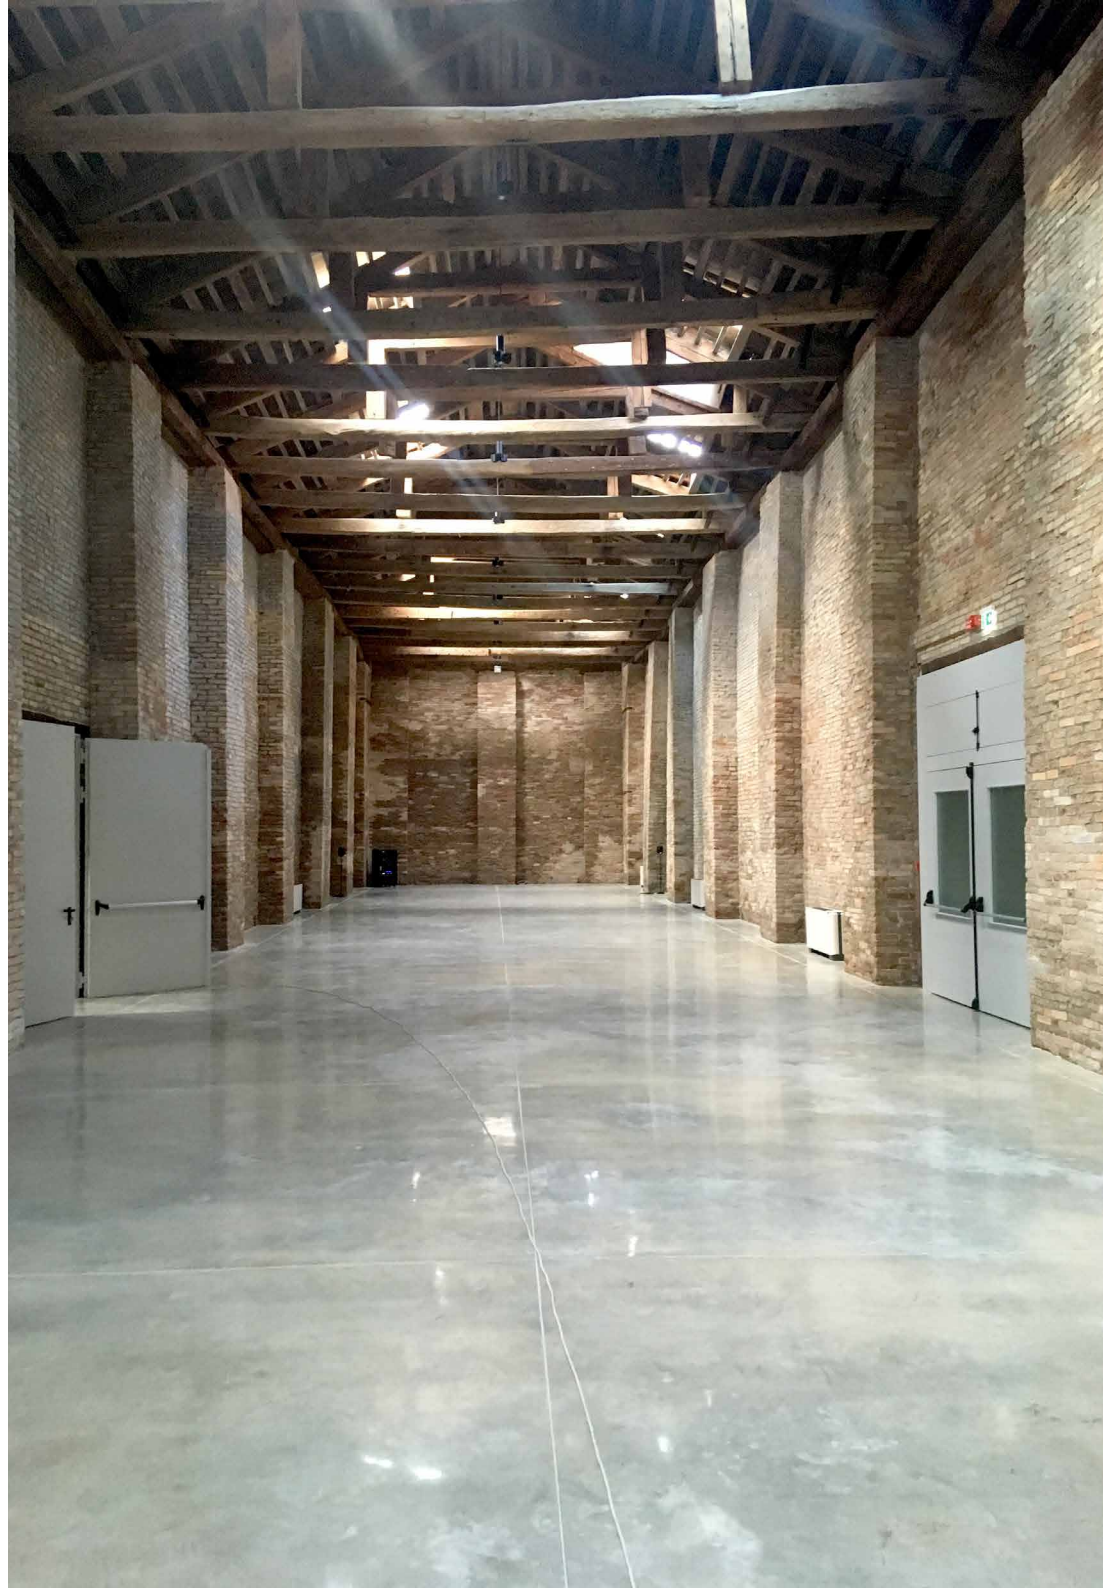

OFICINE 800

Superficie / Surface

968 m² / 968 m²

Capienza / Capacity

fino a 500 persone / up to 500 people

Adatto per / Suitable for

Mostre d'arte e di design /

Art and design exhibitions

Conferenze / Conferences

Cocktail / Cocktails

OFICINE 800

Location

Giudecca Warehouse è una nuova location che si affaccia sul Canale della Giudecca. Collocata poco prima dell'Hotel Hilton Mulino Stucky, fa parte del rinnovamento di alcuni locali post-industriali.

L'immobile è composto da due aree indipendenti ma connesse, ciascuna di 500 m² circa. Utilizzato finora come magazzino, oggi il sito è stato convertito come spazio eventi, equipaggiato e dotato di tutti gli standards richiesti dalla normativa vigente.

The buiding is composed of 2 independent but connecting wings of 500 m² each. In the recent decades the entire area was used as storage and now it has been converting into a new and full equipped venue for events.